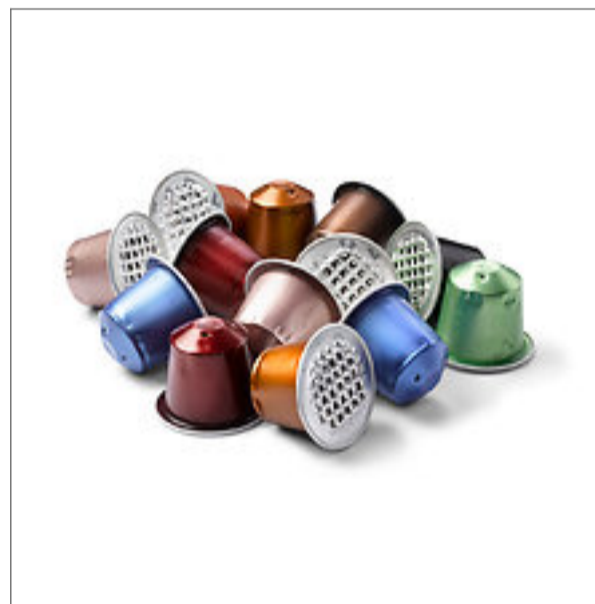

Barquettes aluminium

Blister medicament

boite de bonbon en acier

boites en aluminium, boite en acier bougie

Capsules_couronne

bouchons

bougies chauffe-plat

capsules de cafe

collerette

Composition de Boites et tubes metalliques

Composition Barquette pot et feuille en aluminium

Composition Bouchages, capsules couvercles

Composition_sachet_et_poche

PSD - Couvercle ouverture facile