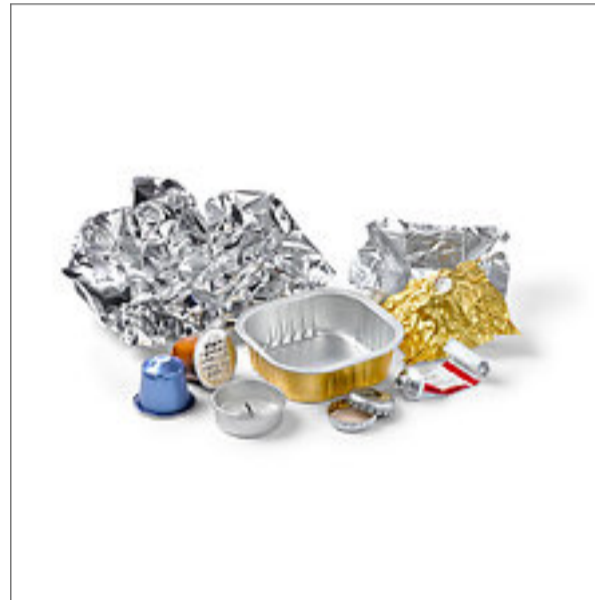

collerette

Composition de Boites et tubes metalliques

Composition Barquette pot et feuille en aluminium

Composition Bouchages, capsules couvercles

Composition_sachet_et_poche

PSD - Couvercle ouverture facile

Couvercles

Dosette cafe ou the

Emballages en métal

Feuille d'aluminium

Opercule

Opercules

Opercules et couvercles

Petite canette

plaquette de medicaments

poche_de_compote

sachet de café en aluminium

tube de creme

Tube de crème en aluminium