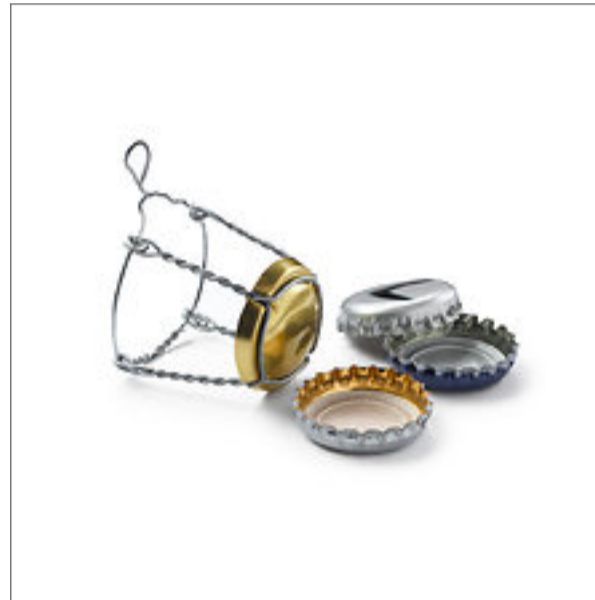

Barquettes aluminium

Blister medicament

boite de bonbon en acier

boites en aluminium, boite en acier bougie

Capsules_couronne

bouchons

bougies chauffe-plat

capsules de cafe

collerette

Composition de Boites et tubes metalliques

Composition Barquette pot et feuille en aluminium

Composition Bouchages, capsules couvercles

Composition_sachet_et_poche

PSD - Couvercle ouverture facile

Couvercles

Dosette cafe ou the

Emballages en métal

Feuille d'aluminium

Opercule

Opercules

Opercules et couvercles

Petite canette

plaquette de medicaments

poche_de_compote

sachet de café en aluminium

tube de creme

Tube de crème en aluminium